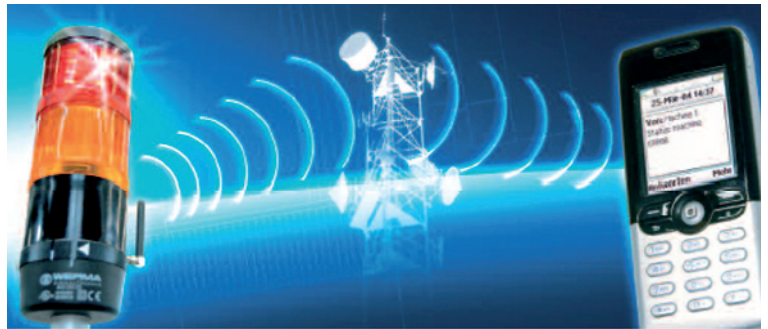

Interface / Sensorik

GSM-Funkelement für KombiSIGN reduziert Maschinenstillstandzeiten auf ein Minimum und steigert die Produktivität Ihres Betriebes

- Einzigartige Signalsäulenlösung
- GSM-Funkelement wird einfach in die montierte Säule integriert
- Inbetriebnahme ohne Programmierung möglich
- Signalisierte Störung wird per SMS auf ein Handy übertragen
- Keine zusätzliche Spannungsversorgung nötig
- Jetzt auch für US-Frequenzen

Schalter

Neue 4-Kanal-Jahres-Zeitschaltuhr AlphaRex DY64 besticht durch hohe Funktionalität, Ganggenauigkeit (0,2 sek/Tag) und vielfältige Anwendungsmöglichkeiten

- 4 voneinander unabhängige Teilaufgaben steuerbar
- Mehrere Funktionen integriert:
 - Zyklus- und Impulszeiten
 - Einstellbare Nachlaufzeit
 - Stundenzählung für Verbraucher (bis 65'500 Std.)
 - Sekundengenaueres programmieren (1 Sek. bis 23.59,59 Std.)
 - Verarbeitung eines Fernsteuersignales
- Jeder der 4 Kanäle kann mit bis zu 84 Programmen programmiert werden – auch in Kombination mit der Astrofunktion
- Einfache und schnelle Programmierung über PC und Datenschlüssel oder direkt an der Uhr