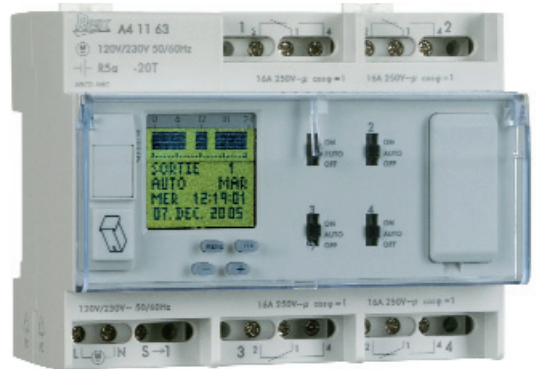

Interface / Sensorik

GSM-Funkelement für KombiSIGN reduziert Maschinenstillstandzeiten auf ein Minimum und steigert die Produktivität Ihres Betriebes

- Einzigartige Signalsäulenlösung
- GSM-Funkelement wird einfach in die montierte Säule integriert
- Inbetriebnahme ohne Programmierung möglich
- Signalisierte Störung wird per SMS auf ein Handy übertragen
- Keine zusätzliche Spannungsversorgung nötig
- Jetzt auch für US-Frequenzen

Schalter

Neue 4-Kanal-Jahres-Zeitschaltuhr AlphaRex DY64 besticht durch hohe Funktionalität, Ganggenauigkeit (0,2 sek/Tag) und vielfältige Anwendungsmöglichkeiten

- 4 voneinander unabhängige Teilaufgaben steuerbar
- Mehrere Funktionen integriert:
 - Zyklus- und Impulszeiten
 - Einstellbare Nachlaufzeit
 - Stundenzählung für Verbraucher (bis 65'500 Std.)
 - Sekundengenaueres programmieren (1 Sek. bis 23.59,59 Std.)
 - Verarbeitung eines Fernsteuersignales
- Jeder der 4 Kanäle kann mit bis zu 84 Programmen programmiert werden – auch in Kombination mit der Astrofunktion
- Einfache und schnelle Programmierung über PC und Datenschlüssel oder direkt an der Uhr